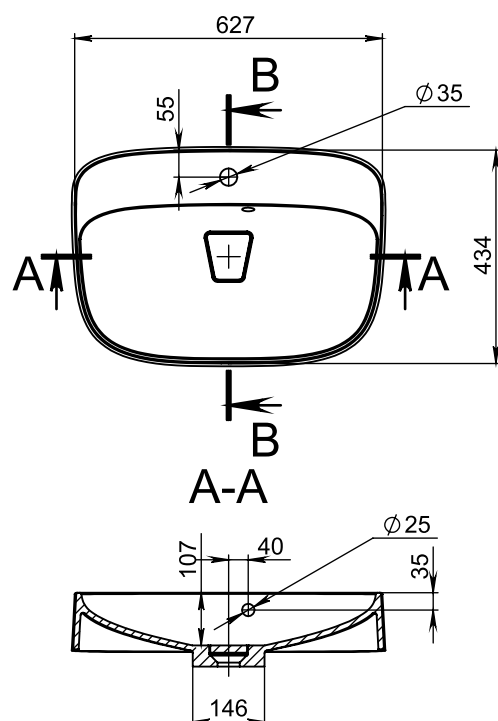

## PASZPORT TECHNICZNY

Materiał	Mirasoft
Kolor	biała
Wykończenie	mat
Typ instalacji	wpuszczana
Szerokość, mm	627
Długość, mm	434
Wysokość, mm	150
Głębokość komory, mm	107
Waga, kg	13,8
Gwarancja	10 lat
Okres wymiany i zwrotu	90 dni
Zawartość	Umywarka, przelew, osłona dekoracyjna otworu odpływowego, gwarancja

### Rysunek techniczny:

Tolerancje długości	+3/-3 mm	Konstruktor	Data projektu	Skala	1:10
Tolerancje szerokości	+1,5/-1,5mm	ID projektu	0128	Nazwa	Lifou
Tolerancje otworu na baterię	+3/-3 mm				
Tolerancje otworu na przelew	+3/-3 mm				
Tolerancje wysokości	+2/-2 mm	Wymiar	627/434	Tolerancje wagi	+3% WAGA