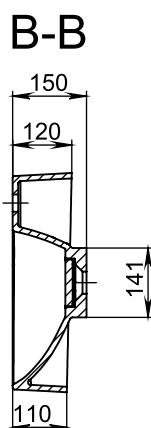

## PASZPORT TECHNICZNY

Materiał	Mirasoft
Kolor	biała
Wykończenie	mat
Typ instalacji	wpuszczana
Szerokość, mm	627
Długość, mm	434
Wysokość, mm	150
Głębokość komory, mm	107
Waga, kg	13,8
Gwarancja	10 lat
Okres wymiany i zwrotu	90 dni
Zawartość	Umywarka, przelew, osłona dekoracyjna otworu odpływowego, gwarancja

### Rysunek techniczny:

Tolerancje długości	+3/-3 mm	Konstruktor	Data projektu	Skala	1:10
Tolerancje szerokości	+1,5/-1,5mm	ID projektu	0128	Nazwa	Lifou
Tolerancje otworu na baterię	+3/-3 mm				
Tolerancje otworu na przelew	+3/-3 mm				
Tolerancje wysokości	+2/-2 mm	Wymiar	627/434	Tolerancje wagi	+3% WAGA