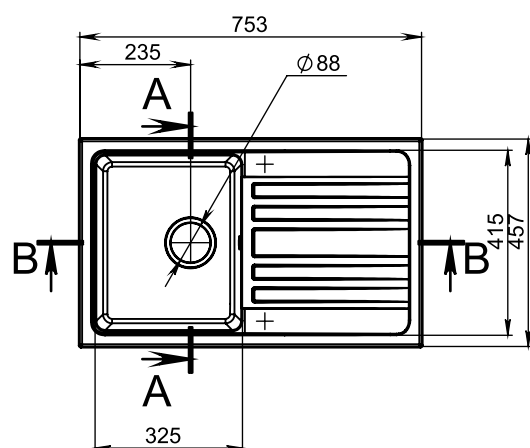

### Rysunek techniczny:

Tolerancje długości	+3/-3 mm	Konstruktor	Data projektu	Skala	1:10
Tolerancje szerokości	+1,5/-1,5mm	ID projektu	05.05	Nazwa	Versal
Tolerancje otworu na baterię	+3/-3 mm	Miraggio		№ kodu	
Tolerancje otworu na przelew	+3/-3 mm			Wymiar	758/462
Tolerancje wysokości	+2/-2 mm	Tolerancje wagi	±3%	WAGA	11.9