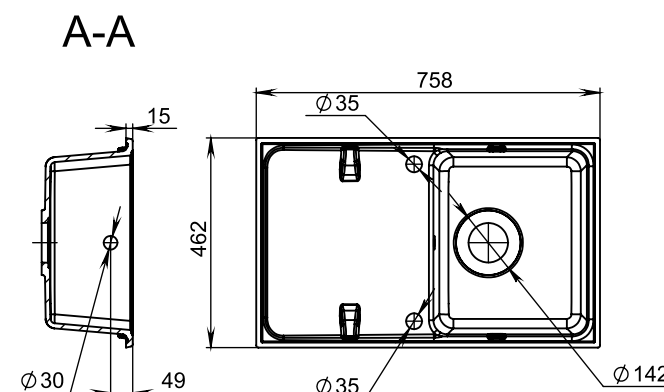

### Rysunek techniczny:

Tolerancje długości	+3/-3 mm	Konstruktor	Data projektu	Skala	1:10
Tolerancje szerokości	+1,5/-1,5mm	ID projektu	05.05	Nazwa	Versal
Tolerancje otworu na baterię	+3/-3 mm	Miraggio		№ kodu	
Tolerancje otworu na przelew	+3/-3 mm			Wymiar	758/462
Tolerancje wysokości	+2/-2 mm	Tolerancje wagi	±3%	WAGA	11.9