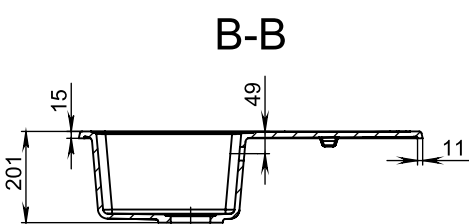

### Rysunek techniczny:

Tolerancje długości	+3/-3 mm	Konstruktor	Data projektu	Skala	1:10
Tolerancje szerokości	+1,5/-1,5mm	ID projektu	05.05	Nazwa	Versal
Tolerancje otworu na baterię	+3/-3 mm	Miraggio		№ kodu	
Tolerancje otworu na przelew	+3/-3 mm			Wymiar	758/462
Tolerancje wysokości	+2/-2 mm	Tolerancje wagi	±3%	WAGA	11.9